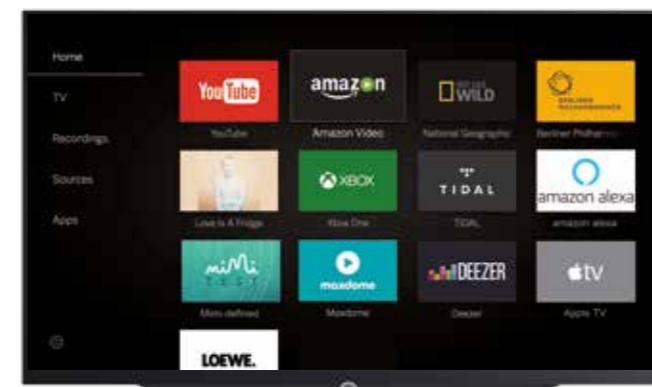

	Schermdiagonaal	Afmetingen (B x H x D)	Kleur	EEC	AVP
bild s.77 dr+ oled	UHD 77 inch/195 cm	173,1 108,0 7,3 / 11,6 cm	●	G/A	11.999 € - 2.000 € prijsvoordeel = 9.999 €
Loewe klang sub1			●		469 € - 20 € prijsvoordeel = 449€
Loewe table stand motor s.77			●		1.199 €
Loewe floor stand motor s.77			●		1.399 €

Beleef een wereld waarin elegantie, traditie en prestatie perfect zijn gecombineerd en ontdek de buitengewone tv-modellen van de bild v-lijn van Loewe. De nieuwste technologie en een 4K oled-paneel met HDR10, HLG en Dolby Vision™ zorgen voor maximaal gemak. Zoals gebruikelijk bij Loewe wordt elk apparaat voor levering individueel gemeten en geoptimaliseerd voor perfect kijkplezier. Duitse techniek met veel aandacht voor detail - voor fascinerende tv-momenten.