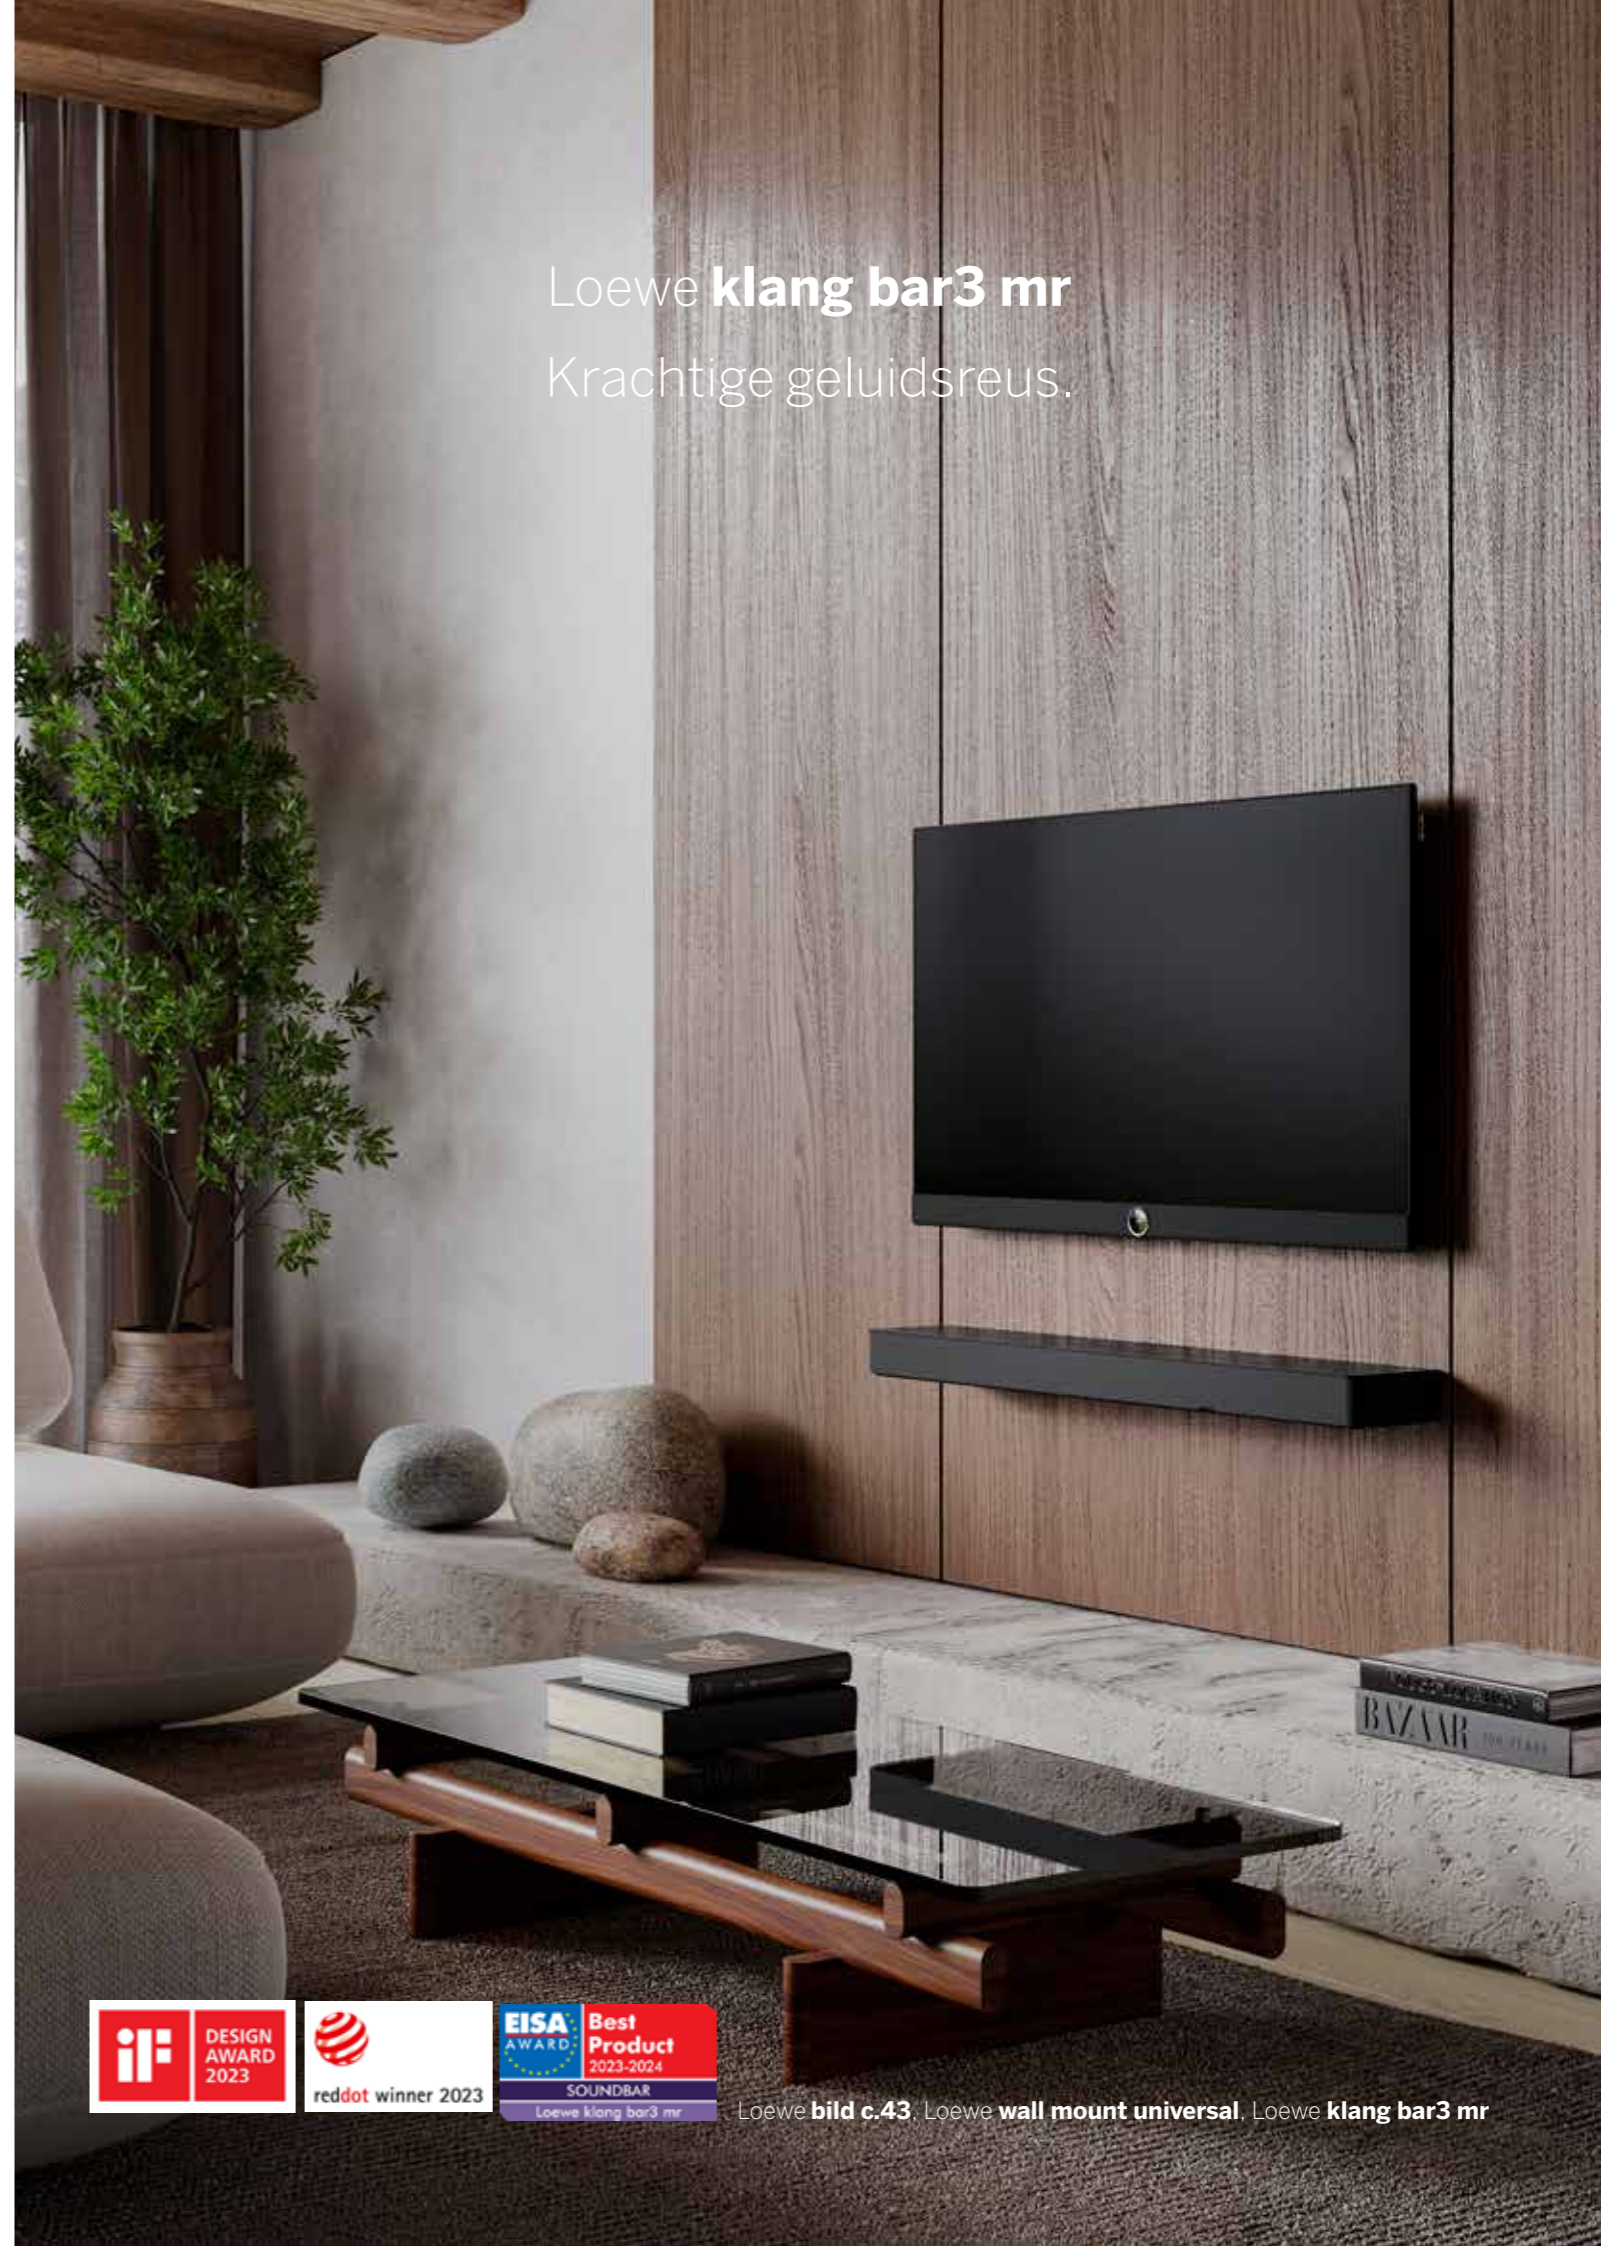

Loewe **klang bar3 mr**
Krachtige geluidsreus.

Loewe bild c.43. Loewe wall mount universal. Loewe klang bar3 mr